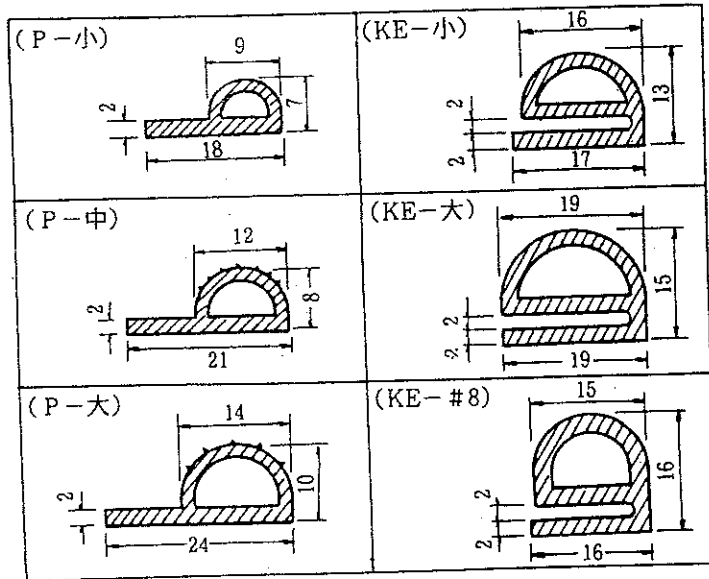

サンプルーン 三菱モンサント化成

窓ガラス押

記号	D	C	A	B	E
	1.6	1.6	24	17	8
	3	"	"	"	"
	3	3	"	"	"
	5	"	"	"	"

(白) P形、KE形パッキン (冷蔵庫) 押出製品

溝用