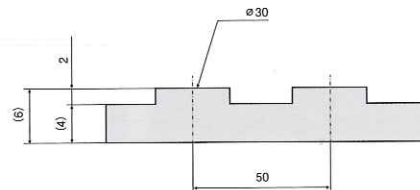

## <仕様>

品名	形状	硬さ (タイプAデュロメータ)	寸法
エコマット60 BL-100	スムーズ形状	60	厚さ 3mm以上 最大幅 1,300mm
★ エコマット60 コインマット	コイン形状		厚さ 6mm以上 最大幅 1,000mm 長さ 5mのみ
エコマット80 B-108	スムーズ形状	80	厚さ 3mm以上 最大幅 1,300mm
エコマット80 仮復旧用ゴムマット80Tタイプ	Tタイプ形状		厚さ 6mm以上 最大幅 1,000mm 長さ 5m

(スムーズ形状)

(コイン形状)

(Tタイプ形状)

<コイン形状参考断面図>